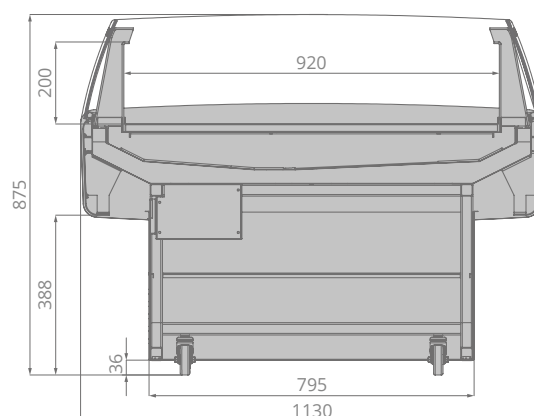

	$\pm C^{\circ}$	mm	mm	mm	m ³	mm	mm	kW/ 24h
Aura 125	-1...+7	1270	875	1130	230	920	200	11,4

Компания Brandford™ оставляет за собой право вносить изменения в технические характеристики и дизайн продукции без предварительного уведомления.